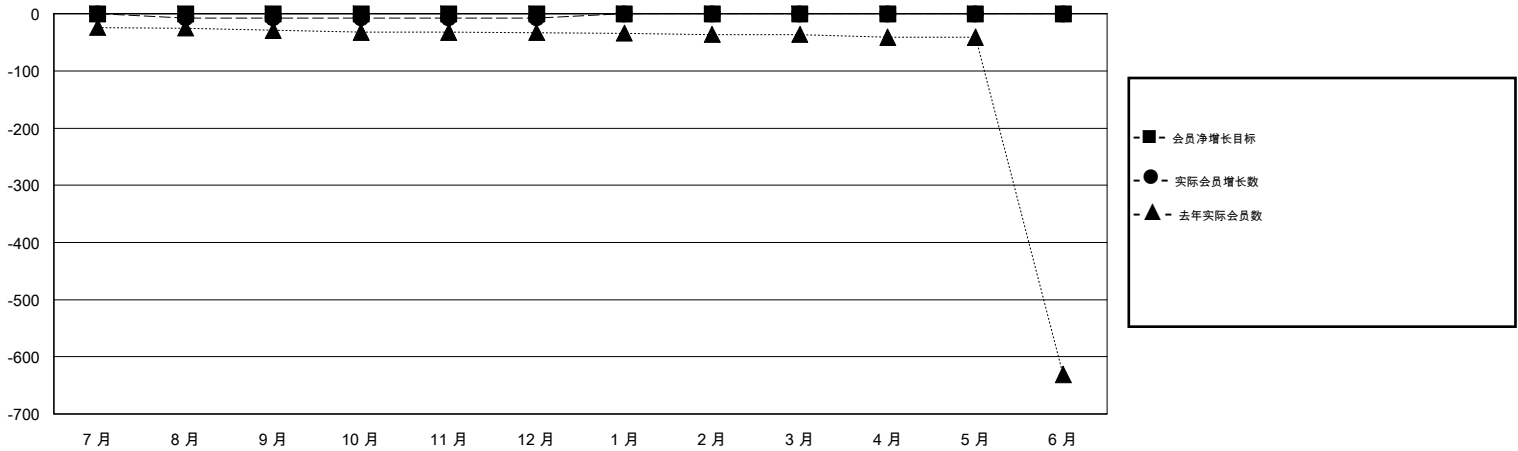

MONTHLY MEMBERSHIP PROGRESS REPORT

District 389

Results as of: 12/31/2019

GMT:

地点 CHINA

GMT宪章区

分会			
成果 2019-2020			
季	新分会目标	新会	会员流失的分会
7月/8月/9月	0	0	0
10月/11月/12月	0	0	0
1月/2月/3月	0	0	0
4月/5月/6月	0	0	0

位会员@每位须缴			
成果 2019-2020			
季	会员净增长目标	实际会员增长数	实际退会会员 (包括转会)
7月/8月/9月	0	12	14
10月/11月/12月	0	0	0
1月/2月/3月	0	0	0
4月/5月/6月	0	0	0

目标与实际新会累积

目标和实际会员累积

已取消的分会: 0	5 CLUBS OF 119 增添1位或以上的新会员	性别分布
放弃的会员		男 1,676 (61.39%)
过世 0		女 1,054 (38.61%)
分会已取消 0	点击这里取得累计会员数据	总计家庭单位会员数 92
其他 14		支付减半会费的家庭会员 47
总计 14		