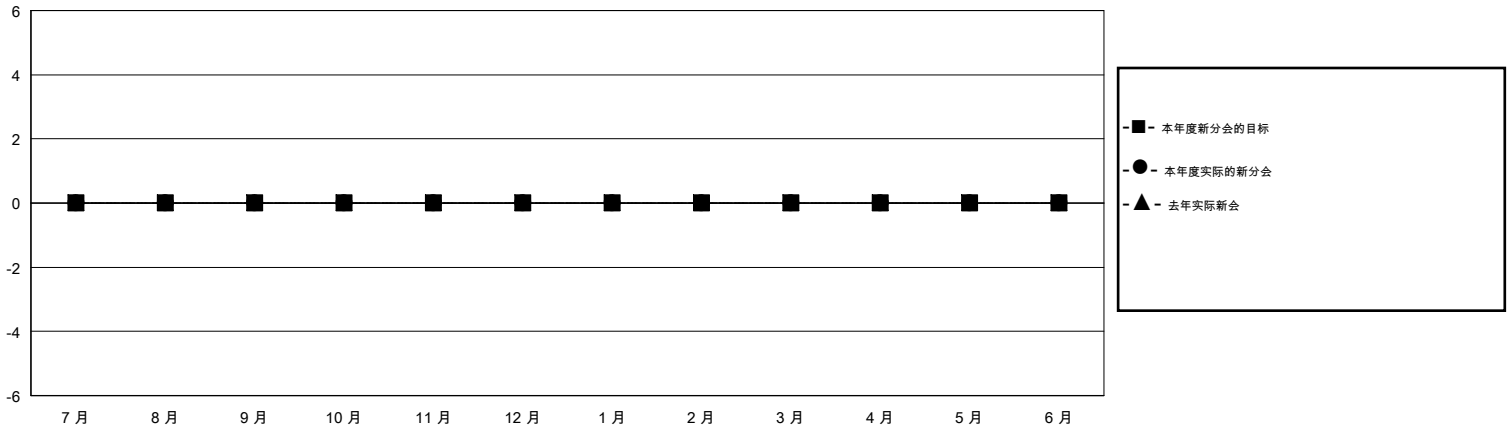

MONTHLY MEMBERSHIP PROGRESS REPORT

District 389

Results as of: 12/31/2019

GMT:

地点 CHINA

GMT宪章区

分会			
成果 2019-2020			
季	新分会目标	新会	会员流失的分会
7月/8月/9月	0	0	0
10月/11月/12月	0	0	0
1月/2月/3月	0	0	0
4月/5月/6月	0	0	0

位会员@每位须缴			
成果 2019-2020			
季	会员净增长目标	实际会员增长数	实际退会会员 (包括转会)
7月/8月/9月	0	12	14
10月/11月/12月	0	0	0
1月/2月/3月	0	0	0
4月/5月/6月	0	0	0

目标与实际新会累积

目标和实际会员累积

已取消的分会: 0	5 CLUBS OF 119 增添1位或以上的新会员	性别分布
放弃的会员		男 1,676 (61.39%)
过世 0		女 1,054 (38.61%)
分会已取消 0	点击这里取得累计会员数据	总计家庭单位会员数 92
其他 14		支付减半会费的家庭会员 47
总计 14		